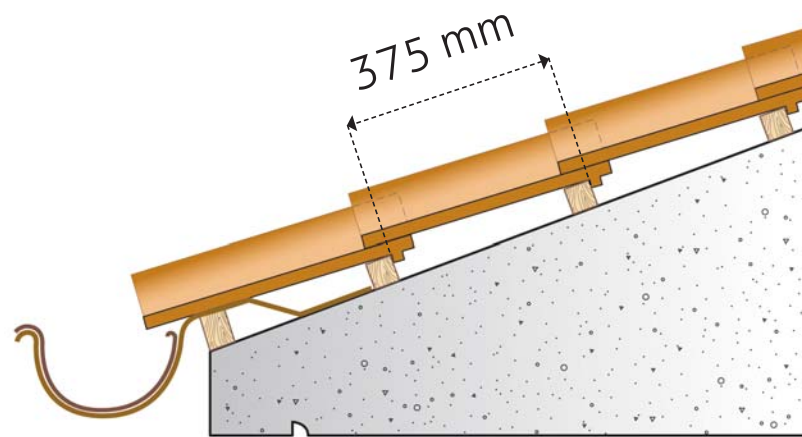

Prvý riadok škriadiel pri odkvapoch, musí vyčnievať asi 7-8 cm a musí byť zdvihnutý o hrúbku jednej škridly. Tento presah (jedna tretina priemeru odkvapu) je ideálny pre odkvapy s priemerom 20-25 cm. Pre dosiahnutie jednotnej farebnosti na celej streche odporúčame pokládku strešnej krytiny, z niekoľkých paliet súčasne.

C Pokládka

B Krycia dĺžka (latovanie)

D Technická špecifikácia

Dĺžka	490 mm
Šírka	280 mm
Hmotnosť	4,2 kg
Počet kusov na m ²	12,5 ks
Hmotnosť na m ²	52,5 kg
Krycia dĺžka	360 – 380 mm
Krycia šírka	207 mm
Latovanie	375 mm
Sklon strechy:	16,5° až 45°
Počet kusov na palete:	120 ks