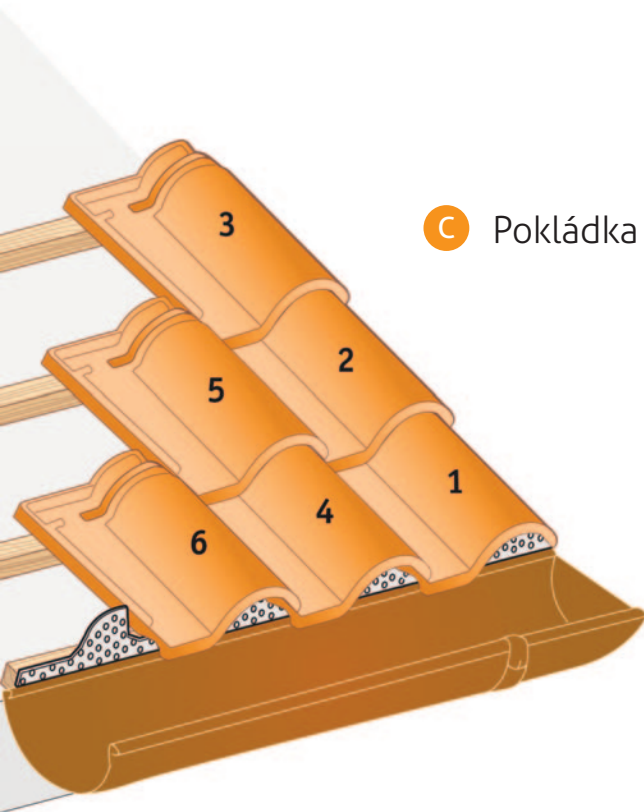

Prvý riadok škriadiel pri odkvapoch, musí vyčnievať asi 7-8 cm a musí byť zdvihnutý o hrúbku jednej škridly. Tento presah (jedna tretina priemeru odkvapu) je ideálny pre odkvapy s priemerom 20-25 cm. Pre dosiahnutie jednotnej farebnosti na celej streche odporúčame pokládku strešnej krytiny, z niekoľkých paliet súčasne.

C Pokládka

B Krycia dĺžka (latovanie)

D Technická špecifikácia

Dĺžka	415 mm
Šírka	255 mm
Hmotnosť	3,0 kg
Počet kusov na m ²	14 ks
Hmotnosť na m ²	42 kg
Krycia dĺžka	345 mm
Krycia šírka	207 mm
Latovanie	345 mm
Sklon strechy:	16,5° až 45°
Počet kusov na palete:	272 ks