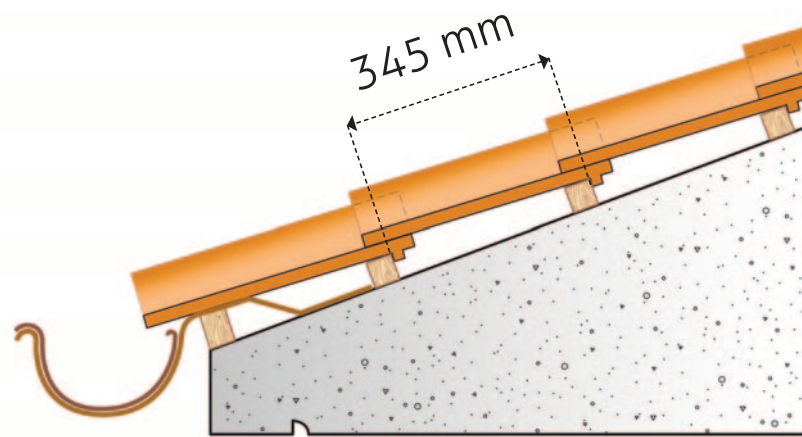

Prvý riadok škriadiel pri odkvapoch, musí vyčnievať asi 7-8 cm a musí byť zdvihnutý o hrúbku jednej škridly. Tento presah (jedna tretina priemeru odkvapu) je ideálny pre odkvapy s priemerom 20-25 cm. Pre dosiahnutie jednotnej farebnosti na celej streche odporúčame pokládku strešnej krytiny, z niekoľkých paliet súčasne.

C Pokládka

B Krycia dĺžka (latovanie)

D Technická špecifikácia

Dĺžka	415 mm
Šírka	255 mm
Hmotnosť	3,0 kg
Počet kusov na m ²	14 ks
Hmotnosť na m ²	42 kg
Krycia dĺžka	345 mm
Krycia šírka	207 mm
Latovanie	345 mm
Sklon strechy:	16,5° až 45°
Počet kusov na palete:	272 ks