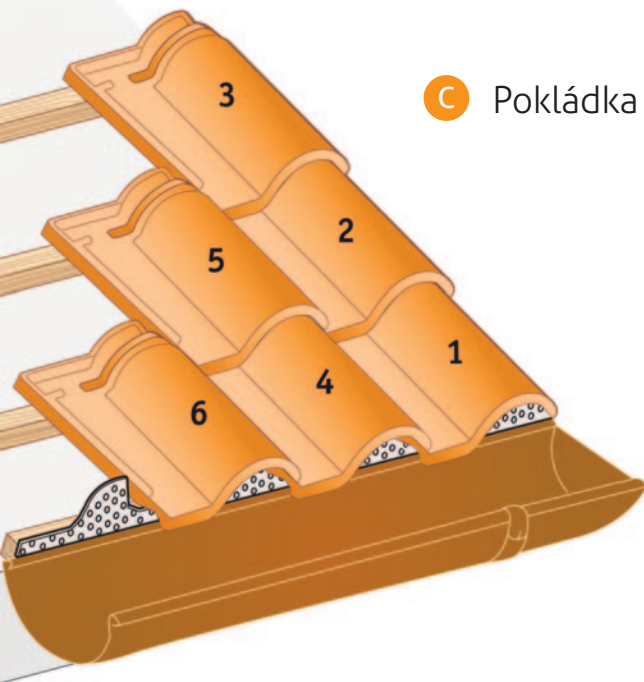

Prvý riadok škriadiel pri odkvapoch, musí vyčnievať asi 7-8 cm a musí byť zdvihnutý o hrúbku jednej škridly. Tento presah (jedna tretina priemeru odkvapu) je ideálny pre odkvapy s priemerom 20-25 cm. Pre dosiahnutie jednotnej farebnosti na celej streche odporúčame pokládku strešnej krytiny, z niekoľkých palet súčasne.

C Pokládka

B Krycia dĺžka (latovanie)

D Technická špecifikácia

Dĺžka	447 mm
Šírka	263 mm
Hmotnosť	3,2 kg
Počet kusov na m ²	12,5 ks
Hmotnosť na m ²	40 kg
Krycia dĺžka	345 - 359 mm
Krycia šírka	220 mm
Latovanie	345 - 360 mm
Sklon strechy:	16,5° až 45°
Počet kusov na palete:	192 ks