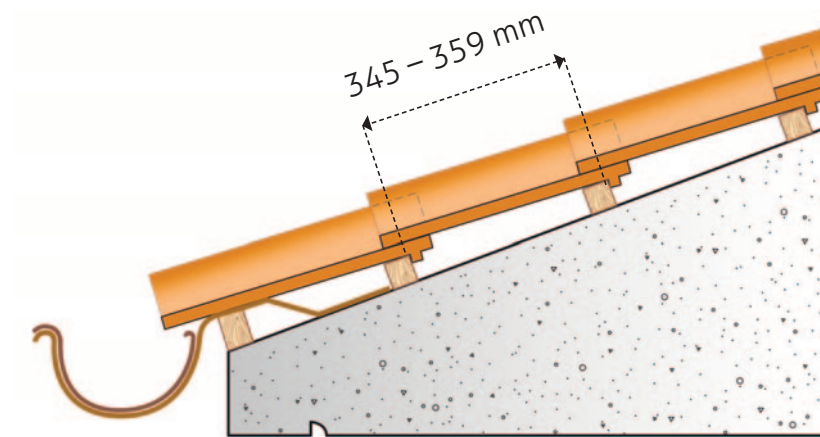

Prvý riadok škriadiel pri odkvapoch, musí vyčnievať asi 7-8 cm a musí byť zdvihnutý o hrúbku jednej škridly. Tento presah (jedna tretina priemeru odkvapu) je ideálny pre odkvapy s priemerom 20-25 cm. Pre dosiahnutie jednotnej farebnosti na celej streche odporúčame pokládku strešnej krytiny, z niekoľkých palet súčasne.

C Pokládka

B Krycia dĺžka (latovanie)

D Technická špecifikácia

Dĺžka	447 mm
Šírka	263 mm
Hmotnosť	3,2 kg
Počet kusov na m ²	12,5 ks
Hmotnosť na m ²	40 kg
Krycia dĺžka	345 - 359 mm
Krycia šírka	220 mm
Latovanie	345 - 360 mm
Sklon strechy:	16,5° až 45°
Počet kusov na palete:	192 ks