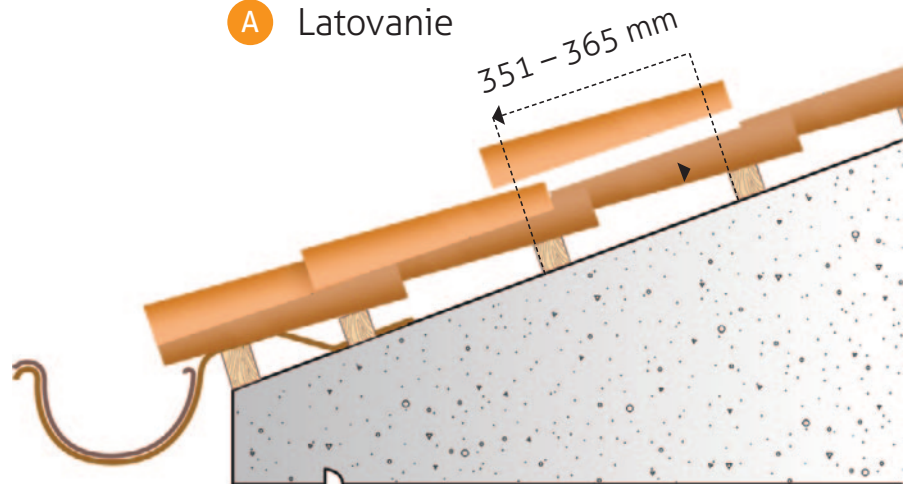

**TALIANSKE
STRECHY**
KERAMICKÁ ŠKRIDLA

Talianske strechy
Ul. Istvána Gyurcsóa 325
929 01 Dunajská Streda
tel.: + 421 918 779 572
e-mail: info@talianskaskridla.sk
www.talianskaskridla.sk

Coppo WINTER

B Pokládka

C Riešenia

A Latovanie

D Odporúčania pre pokládku

Prvý riadok škriadiel pri odkvapoch, musí vyčnievať asi 7-8 cm a musí byť zdvihnutý o hrúbku jednej škridly. Tento presah (jedna tretina priemeru odkvapu) je ideálny pre odkvapky s priemerom 20-25 cm. Pre dosiahnutie jednotnej farebnosti na celej streche odporúčame pokládku strešnej krytiny, z niekoľkých paliet súčasne.

E Technická špecifikácia

Dĺžka	450 mm
Šírka	18,5 mm
Hmotnosť	2,4 kg
Počet kusov na m ²	28 ks
Hmotnosť na m ²	69 kg
Krycia dĺžka	351 – 365 mm
Krycia šírka	205 mm
Latovanie	351 – 365 mm
Počet kusov na palete:	270 ks