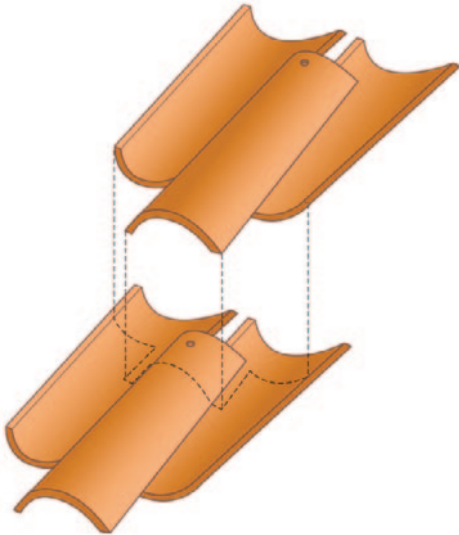

**TALIANSKE
STRECHY**
KERAMICKÁ ŠKRIDLA

Talianske strechy
Ul. Istvána Gyurcsóa 325
929 01 Dunajská Streda
tel.: + 421 918 779 572
e-mail: info@talianskaskridla.sk
www.talianskaskridla.sk

Coppo WINTER

B Pokládka

C Riešenia

A Latovanie

D Odporúčania pre pokládku

Prvý riadok škriadiel pri odkvapoch, musí vyčnievať asi 7-8 cm a musí byť zdvihnutý o hrúbku jednej škridly. Tento presah (jedna tretina priemeru odkvapu) je ideálny pre odkvapky s priemerom 20-25 cm. Pre dosiahnutie jednotnej farebnosti na celej streche odporúčame pokládku strešnej krytiny, z niekoľkých paliet súčasne.

E Technická špecifikácia

Dĺžka	450 mm
Šírka	18,5 mm
Hmotnosť	2,4 kg
Počet kusov na m ²	28 ks
Hmotnosť na m ²	69 kg
Krycia dĺžka	351 – 365 mm
Krycia šírka	205 mm
Latovanie	351 – 365 mm
Počet kusov na palete:	270 ks