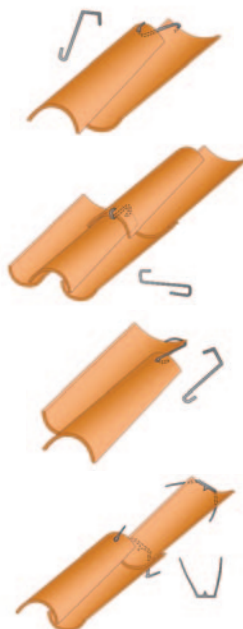

**TALIANSKE
STRECHY**
KERAMICKÁ ŠKRIDLA

Talianske strechy
Ul. Istvána Gyurcsóa 325
929 01 Dunajská Streda
tel.: + 421 918 779 572
e-mail: info@talianskaskridla.sk
www.talianskaskridla.sk

Coppo WINTER

B Pokládka

C Riešenia

A Latovanie

D Odporúčania pre pokládku

Prvý riadok škriadiel pri odkvapoch, musí vyčnievať asi 7-8 cm a musí byť zdvihnutý o hrúbku jednej škridly. Tento presah (jedna tretina priemeru odkvapu) je ideálny pre odkvapky s priemerom 20-25 cm. Pre dosiahnutie jednotnej farebnosti na celej streche odporúčame pokládku strešnej krytiny, z niekoľkých paliet súčasne.

E Technická špecifikácia

Dĺžka	450 mm
Šírka	18,5 mm
Hmotnosť	2,4 kg
Počet kusov na m ²	28 ks
Hmotnosť na m ²	69 kg
Krycia dĺžka	351 – 365 mm
Krycia šírka	205 mm
Latovanie	351 – 365 mm
Počet kusov na palete:	270 ks