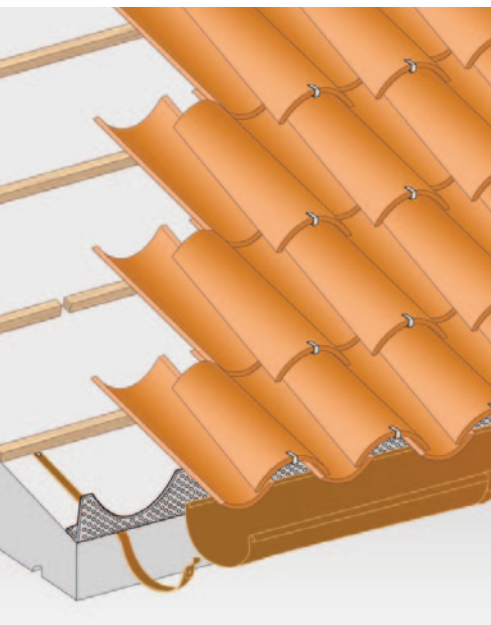

**TALIANSKE
STRECHY**
KERAMICKÁ ŠKRIDLA

Talianske strechy
Ul. Istvána Gyurcsóa 325
929 01 Dunajská Streda
tel.: + 421 918 779 572
e-mail: info@talianskaskridla.sk
www.talianskaskridla.sk

Coppo WINTER

B Pokládka

C Riešenia

A Latovanie

D Odporúčania pre pokládku

Prvý riadok škriadiel pri odkvapoch, musí vyčnievať asi 7-8 cm a musí byť zdvihnutý o hrúbku jednej škridly. Tento presah (jedna tretina priemeru odkvapu) je ideálny pre odkvapky s priemerom 20-25 cm. Pre dosiahnutie jednotnej farebnosti na celej streche odporúčame pokládku strešnej krytiny, z niekoľkých paliet súčasne.

E Technická špecifikácia

Dĺžka	450 mm
Šírka	18,5 mm
Hmotnosť	2,4 kg
Počet kusov na m ²	28 ks
Hmotnosť na m ²	69 kg
Krycia dĺžka	351 – 365 mm
Krycia šírka	205 mm
Latovanie	351 – 365 mm
Počet kusov na palete:	270 ks